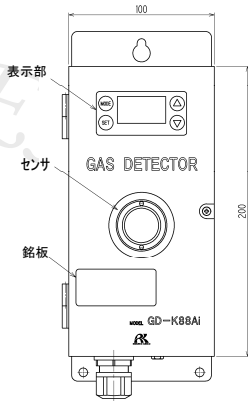

仕様

型式	GD-K88Ai	GD-K88Di	GD-F88Ai	GD-F88Di
検知原理	定電位電解式		隔膜ガバナニ電池式	
検知対象ガス	毒性ガス		酸素	
濃度表示	7セグメントLCD(4桁)			
検知範囲	検知対象ガスによる		0~5vol%、0~10vol%、0~25vol%	
検知方式	拡散式	吸引式 (別途吸引ユニットが必要となります)	拡散式	吸引式 (別途吸引ユニットが必要となります)
吸引流量	—	0.5L/min±10%	—	0.5L/min±10%
ガス警報タイプ	2段警報(H-HH)		2段警報(H-HHまたはL-H、L-LL)	
ガス警報表示	警報メッセージ(AL1/AL2)表示			
ガス警報動作※1	自動復帰又は自己保持			
故障警報・自己診断	システム異常/センサ異常			
故障警報表示	内容表示			
故障警報動作	自動復帰			
伝送方式	2線式アナログ伝送+デジタル伝送(HART通信)			
伝送仕様	DC4~20mA(負荷抵抗300Ω以下)			
通信方式	HART 7			
電源	DC24V±10%			
消費電力	約0.6W			
伝送ケーブル	CVVS等のシールドケーブル(1.25mm²)・2芯			
伝送距離	CVVS・1.25 mm²にて1km以内 (但し、検知部~ツェナーバリア間600m以内)			
安全保持器※2	ツェナーバリア(MTL7728ac / MTL7728-)又は 絶縁バリア(MTL5541 / RN221N-J1 / KFD2-STC4-EXx1)			
配管接続口	—	Rc1/4(O.D.φ6-1tテフロン管用ハーフユニオン<PP>付)	—	Rc1/4(O.D.φ6-1tテフロン配管用ハーフユニオン<PP>付)
使用温度範囲	0~40°C(急変なきこと) ※搭載センサにより異なる場合があります		-10~40°C(急変なきこと)	
使用湿度範囲	30~70%RH(結露なきこと) ※搭載センサにより異なる場合があります		95%RH以下(結露なきこと)	
構造	壁掛型			
防爆構造	本質安全防爆構造 安全保持器(バリア)使用時			
防爆等級	Ex ia II C T4 X			
外形寸法	約100(W)×241(H)×48(D)mm (突起部は除く)	約220(W)×265(H)×90(D)mm (突起部は除く)	約100(W)×241(H)×48(D)mm (突起部は除く)	約220(W)×265(H)×90(D)mm (突起部は除く)
質量	約1.0kg	約2.6kg	約1.0kg	約2.5kg
材質※1	ボンデ鋼板(SECC)またはステンレススチール(SUS304)			
塗装	メラミン焼付塗装			
外観色	マンセル2.5Y9/2			

※1 注文時にご指定下さい。
※2 推奨品

外観図

<拡散式>