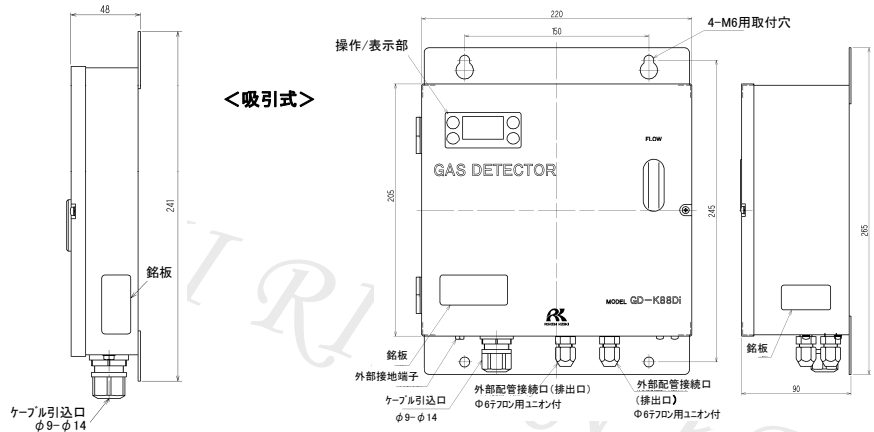

<吸引式>

理研計器株式会社

本 社 〒174-8744 東京都板橋区小豆沢2-7-6
☎ 0570-001939 FAX (03)3558-0043

ホームページ <https://www.rikenkeiki.co.jp/>
プロダクトサイト <https://product.rikenkeiki.co.jp/>

1. 問い合わせ先〔営業所・出張所〕

営業一課 ☎(03)3966-1111(代)	浜 松 ☎(053)437-9421(代)
営業二課 ☎(03)3966-1114(代)	古 屋 ☎(052)822-1031(代)
営業三課 ☎(03)6454-5583(代)	四 日 市 ☎(059)333-7226(代)
札 幌 ☎(011)375-1822(代)	金 沢 ☎(076)240-7060(代)
岩 手 ☎(0197)65-1112(代)	阪 府 ☎(06)6350-5871(代)
仙 台 ☎(022)722-7835(代)	神 戸 ☎(078)261-3031(代)
水 戸 ☎(029)215-2581(代)	水 島 ☎(086)446-2702(代)
埼 玉 ☎(048)598-5090(代)	福 島 ☎(082)875-4151(代)
千 葉 ☎(043)497-6303(代)	岡 崎 ☎(092)692-1161(代)
神 奈 川 ☎(045)642-5314(代)	熊 本 ☎(096)273-9407(代)
	大 分 ☎(097)523-3811(代)

※本カタログの記載事項は、性能向上のため、お断りなしに変更する事があります。

逸安有限公司

TEL: 07-5211506

FAX: 07-5211509

mail:yiam99@mail2000.com.tw

<https://www.yian99.com.tw/>