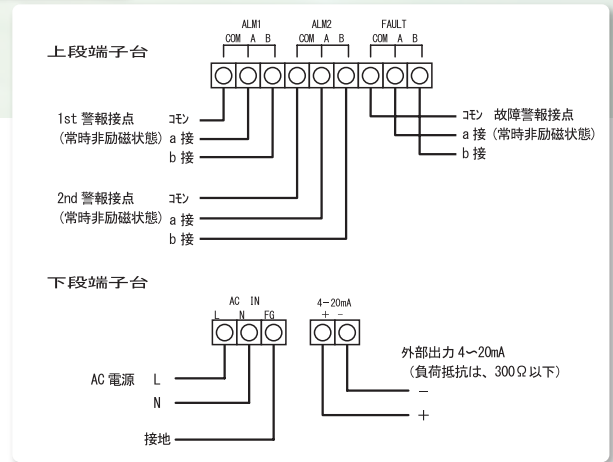

端子台図

理研計器株式会社

本社 〒174-8744 東京都板橋区小豆沢2-7-6
☎ 0570-001939 FAX (03)3558-0043

ホームページ <https://www.rikenkeiki.co.jp/>
プロダクトサイト <https://product.rikenkeiki.co.jp/>

問い合わせ先(営業部・営業所)

営業一課 ☎(03)3966-1111代	浜松 ☎(053)437-9421代
営業二課 ☎(03)3966-1114代	名古屋 ☎(052)822-1031代
営業三課 ☎(03)6454-5583代	四日市 ☎(059)333-7226代
札幌 ☎(011)375-1822代	金沢 ☎(076)240-7060代
岩手 ☎(0197)65-1112代	西宮 ☎(06)4950-5708代
仙台 ☎(022)722-7835代	水島 ☎(086)446-2702代
水戸 ☎(029)215-2581代	広島 ☎(082)875-4151代
埼玉 ☎(048)598-5090代	岡崎 ☎(092)692-1161代
千葉 ☎(043)497-6303代	熊本 ☎(096)273-9407代
神奈川 ☎(045)642-5314代	大分 ☎(097)523-3811代

逸安有限公司

TEL:07-5211506

FAX:07-5211509

mail:yiam99@mail2000.com.tw

<https://www.yian99.com.tw/>

※本カタログの記載事項は、性能向上のため、お断りなしに変更する事があります。