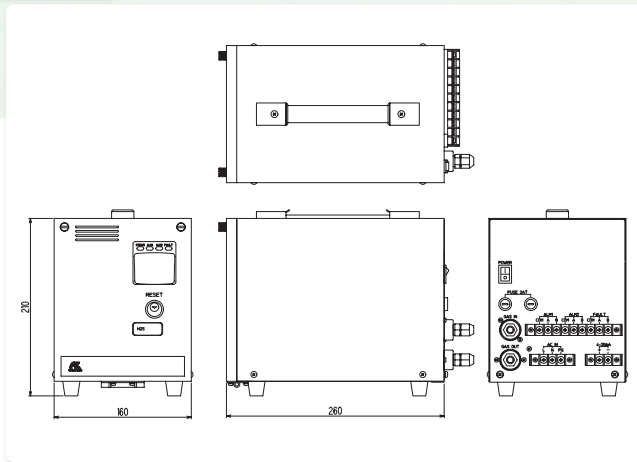

Model TP-70D/TP-70DG

仕様

型式	TP-70D	TP-70DG
検知原理	搭載するセンサユニットによる	熱分解+定電位電解式
検知対象ガス		NF₃
検知範囲	検知対象ガスによる	0~30ppm
検知方式	ポンプ吸引式	
吸引流量	0.5L/min±10%	
外部出力	DC4~20mA(非絶縁・負荷抵抗300Ω以下)	
ガス警報	2段警報(自己保持または自動復帰)	
外部出力接点	ガス警報: 無電圧接点1st・2nd各1c・常時非励磁(警報時励磁)または常時励磁(警報時非励磁) 故障警報: 無電圧接点1c・常時非励磁(警報時励磁)または常時励磁(警報時非励磁)	
自己診断機能	流量異常、システム異常、センサ異常	流量異常、システム異常、センサ異常、熱分解器異常
使用温度範囲	0~40℃(急変なきこと)	
使用湿度範囲	30~70%RH(結露なきこと) (搭載するセンサユニットにより、異なる場合があります。)	30~70%RH(結露なきこと)
各種表示	ガス名表示/流量表示/モード表示	ガス名表示/流量表示/モード表示/熱分解器接続表示
警報表示	ガス警報時: ランプ点滅または点灯(赤)/ブザー断続または連続 故障警報時: ランプ点灯(黄)/内容表示/ブザー連続	
電源【消費電力】	AC100V~240V±10%・50/60Hz【約12VA(最大20VA) (搭載センサにより、異なる場合があります。)]	AC100V~240V±10%・50/60Hz【約40VA(最大45VA)】
外形寸法	約160(W)×210(H)×260(D)mm(突起部は除く)	
質量	約4.3kg	約5.4kg

付属品

・保護用ゴムキャップ ・ダストフィルター ・干渉ガス除去フィルター(センサユニットによる)

外形図